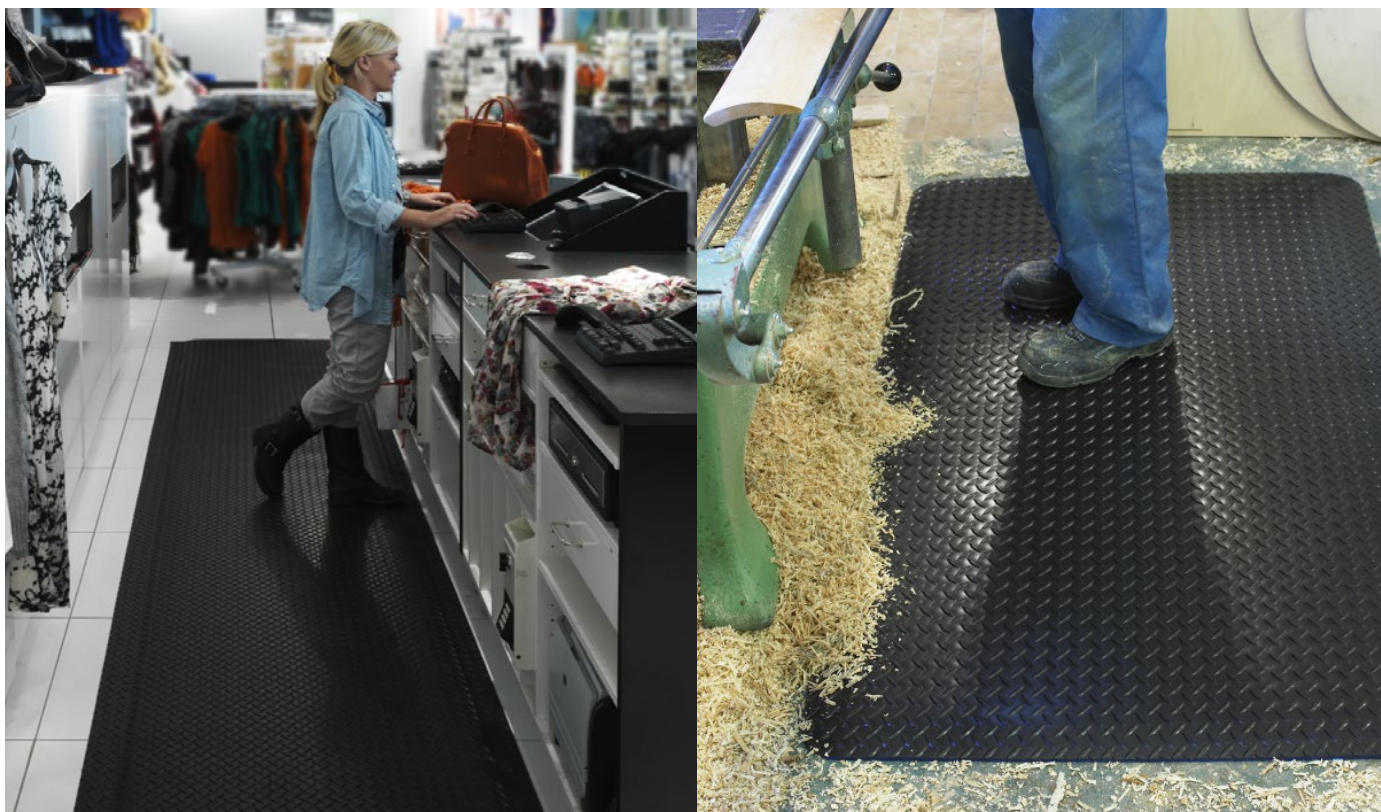

Yoga Deck Zedlan

Meget slidstærk arbejdspladsmåtte med en dørkmønstret overflade for optimal skridsikkerhed selv ved væskespild. Den bløde og dæmpende undersidede af det blødere og elastiske materiale Zedlan som giver en meget god ergonomi, komfort og slidstyrke. De affasede kanter mindsker snublerisikoen og gør det lettere at køre vogne hen over måtten. Ved køb af måtten som metervare kan man også bestille affasning på kortsiderne.

Egenskaber:	Blød, dæmpende, meget elastisk.
Materiale:	Overflade i vinyl og underside af Zedlan™.
Tykkelse:	16 mm
Oliebestandighed:	Kort eksponering.
Temperaturområde:	+10°C – +95°C
Brandsikkerhedsklasse:	D.O.C. -FF-1-70 (Pill test)
Miljø:	Butik, offentlige miljøer, lagere og let industri.
Pleje:	Fejes, støvsuges eller rengøres med et mildt rengøringsmiddel.

Varenr:

61 x 91 cm	162918	91 x 152 cm	192151
0,61 x 12,2 m	108911	0,61 x løbende meter	108911-1
0,91 x 12,2 m	108910	0,91 x løbende meter	108910-1
1,22 x 12,2 m	108120	1,22 x løbende meter	108120-1

Kort eksponering