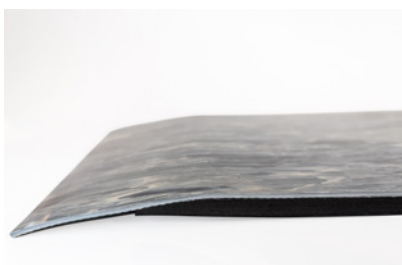

H 11 mm  
B 60/90/120 cm

### YOGA TAILOR STEP arbejdspladsmåtte

YOGA TAILOR STEP er en PVC-fri slidstærk og ergonomisk ståmåtte. Glat aftøringsbart overfladelag af naturgummi. Måtten har en bagside af EPDM-gummi. Affaset kant. Metervare.

*Miljø:* Butik, offentligt miljø, lager, let industri.

*Egenskab:* Blød, dæmpende.

*Materiale:* Overflade i naturgummi, underside i EPDM-gummi.

*Tykkelse:* 11 mm

*Oliebestandighed:* Kort eksponering.

*Garanti:* 5 år.