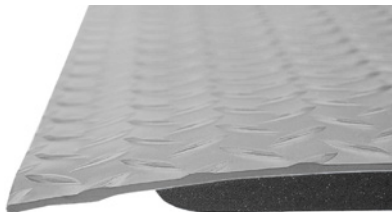

H 13 mm  
B 61/91 cm  
L 12,2 m

### YOGA DECK arbetsplatsmatta

YOGA DECK är en slitstark, ergonomiskt avlastande ståmatta med ytskikt i vinyl och undersida av skummad vinyl. Durkmönstrat ytskikt minskar halkrisk. Fasad kant.

*Miljö:* Butik, offentlig miljö, lager, lätt industri.  
*Egenskap:* Mjuk, dämpande.  
*Material:* Ovansida i vinyl och undersida av skummad vinyl.  
*Tjocklek:* 13 mm  
*Oljebeständighet:* Kort exponering.  
*Garanti:* 5 år