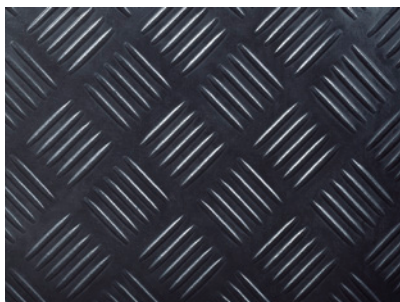

Maksimal længde: 18,3 m

Grå

H 11 mm
B 60/100/140 cm

YOGA TAILOR NITRIL arbejdspladsmåtte

YOGA TAILOR NITRIL er en PVC-fri slidstærk, aflastende ståmåtte. En arbejds-
måtte med en tværmønstret overside af nitrilgummi. Underside af EPDM-gum-
mi. Faset kant. Metervare. Materiale: Overflade i SBR-gummi, underside i natur-
gummi.