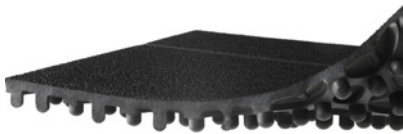

Underside

H 15 mm
B 91 cm
D 91 cm

YOGA SOLID EXTRA arbejdsplads- / modulmätte

YOGA SOLID EXTRA er en PVC-fri slidstærk modulmätte med et tæt og skridsikkert overladelag. Fremstillet af nitrilgummi. Varmebestandig og slidstærk. Let at skylle af. Kan suppleres med en affaset kant.

Miljø: Tung industri, fødevarerbranchen. Når man skal dække store arealer. Tåler skærevæsker, olie, fedt og kemikalier.
Egenskab: Blød, dæmpende, skridsikker.
Materiale: Nitrilgummi.
Tykkelse: 15 mm
Oliebestandighed: Lang eksponering
Garanti: 5 år.