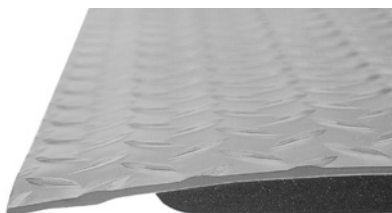

YOGA DECK arbejdspladsmåtte

YOGA DECK er en slidstærk, ergonomisk aflastende ståmåtte med en overflade af vinyl og en underside af opskummet genanvendt vinyl. Dørkmønstreret overfladelag på arbejdsmåtten reducerer risikoen for at glide. Affaset kant.

Miljø: *Butik, offentlige miljø, lager, let industri.*
Egenskab: *Blød, dæmpende.*
Materiale: *Overflade i vinyl og underside af skummet vinyl (48% genanvendt).*
Tykkelse: *13 mm*
Oliebestandighed: *Kort eksponering.*
Garanti: *Livslang*

Mål (cm/m)	Format	Farve	Vare nr.	Pris
61 cm x 12,2 m	Rulle	Grå	107909	9 195
61 cm x m	Metervare	Grå	107909-1	875
61 cm x 12,2 m	Rulle	Sort	107910	9 195
61 cm x m	Metervare	Sort	107910-1	875
91 cm x 12,2 m	Rulle	Grå	107911	13 495
91 cm x m	Metervare	Grå	107911-1	1 225
91 cm x 12,2 m	Rulle	Sort	107913	13 495
91 cm x m	Metervare	Sort	107913-1	1 225

Maksimal længde: 12,2 m