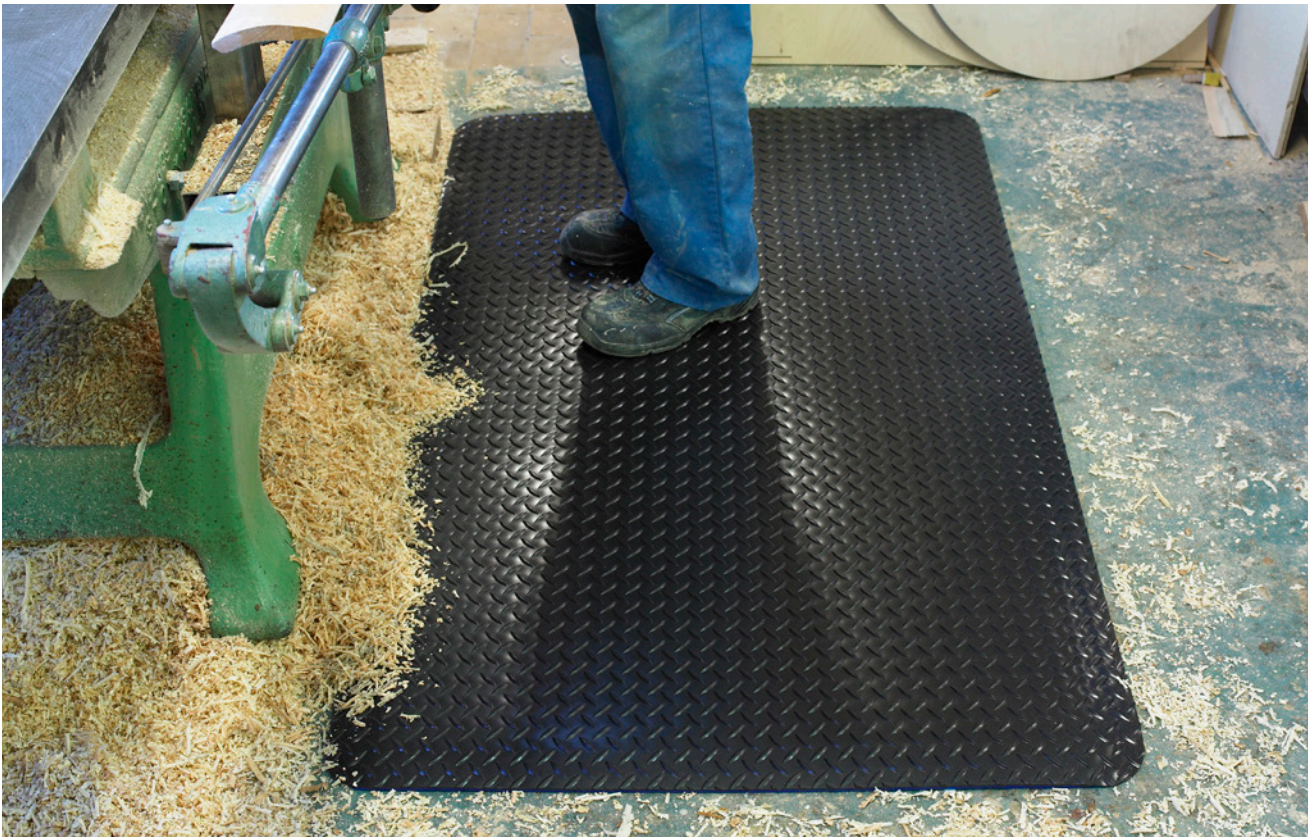

Maksimal længde: 12,2 m

Grå

Sort

H 16 mm H 16 mm
 B 91/152 cm B 61/91/122 cm
 D 61/91 cm L 12,2 m

YOGA DECK ZEDLAN arbejdspladsmåtte

YOGA DECK ZEDLAN er en slidstærk og ergonomisk ståmåtte. Dørkmønstret af-tørningsbart overfladelag. Underside af Zedlan, skummet genanvendt vinyl, som giver arbejdspladsmåtten ekstra komfort. Affaset kant. Metervare.