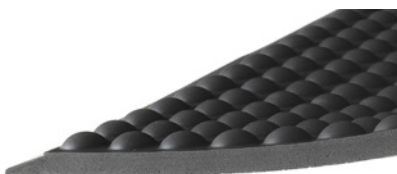

H 13
B 660/960
D 510/660

YOGA PUR ståmåtte

YOGA PUR er en ergonomisk, aflastende ståmåtte i PVC-fri polyuretan. En arbejdspladsmåtte med en aftørringsbar overside med aktiverende bump, der øger blodcirkulationen. Affaset kant. Uden ftalater.

Miljø: Butik, offentligt miljø, kontor.
Egenskab: Blød, dæmpende, spændstig.
Materiale: Skummet polyuretan (PUR).
Tykkelse: 13 mm
Garanti: 5 år

Mål (mm)	Farve	Vare nr.	Pris
660 x 510 x 13	Antracit	118102	525
960 x 660 x 13	Antracit	118100	995