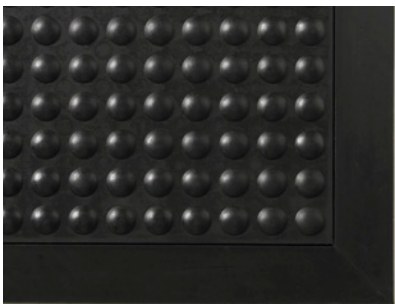

H 15 mm
B 90 cm
D 120 cm