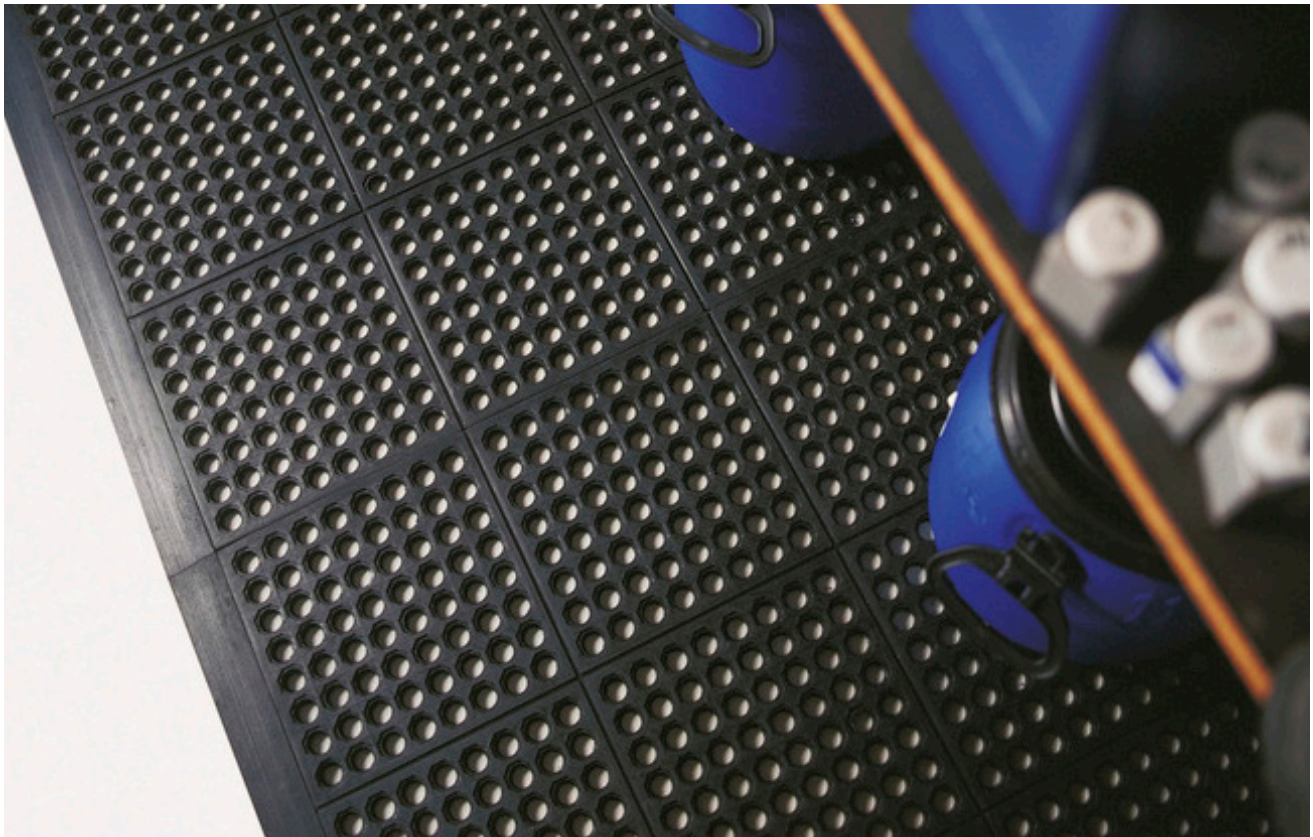

Underside

H 15 mm
B 91 cm
D 91 cm