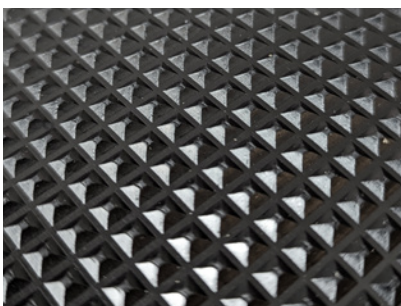

Overflade med pyramideformet mønster.

Mål (cm/m)	Format	Farve	Vare nr.	Pris
60 cm x m	Metervare	Sort	117170*	1 103
90 cm x m	Metervare	Sort	117171*	2 513
120 cm x m	Metervare	Sort	117172*	2 872
Kundemål m²	m²	Sort	117173*	2 197

* Bestilling

Maksimal længde 20 m.

Sort