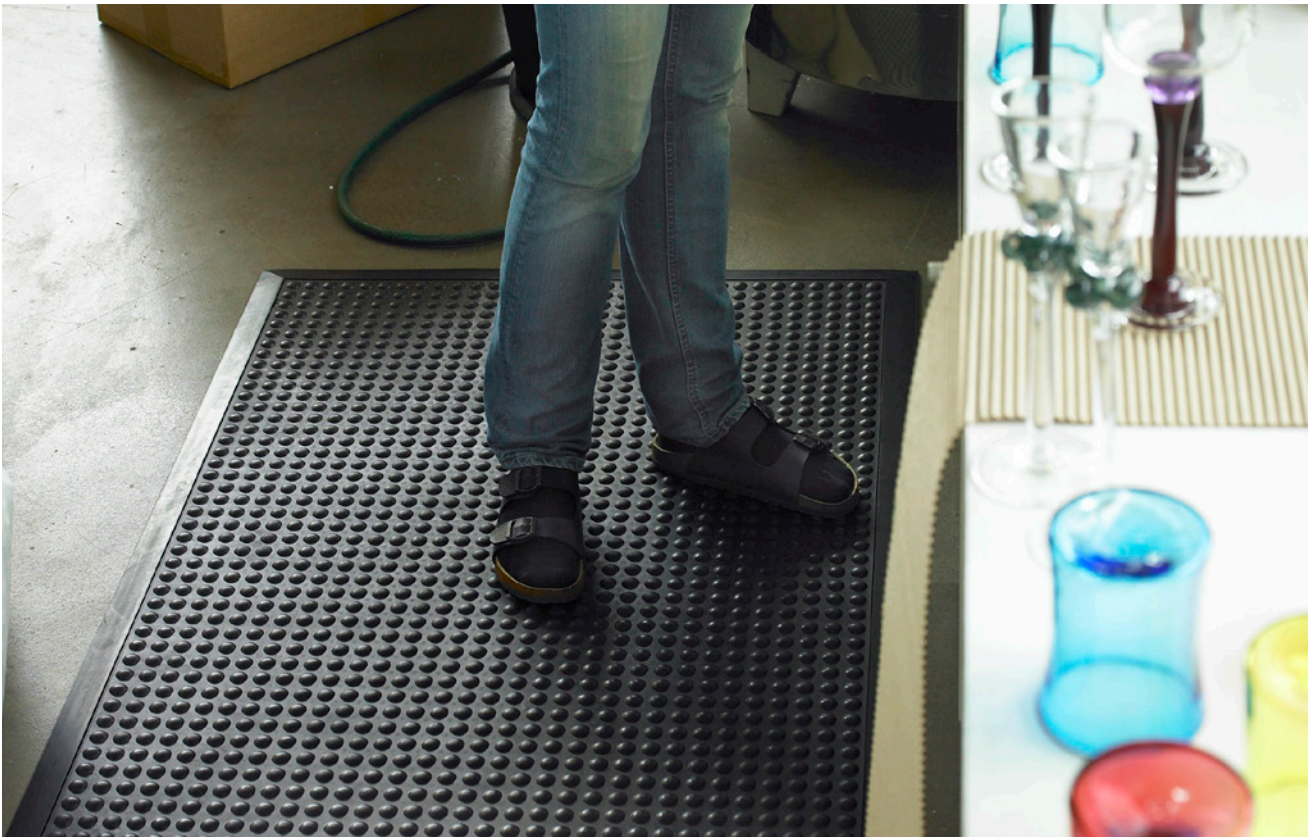

H 15 mm
B 90 cm
D 120 cm