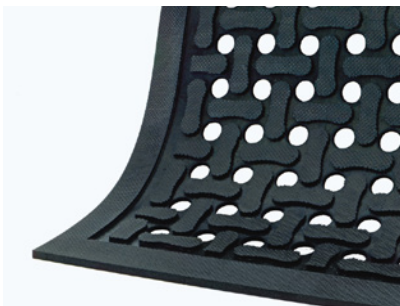

H 12 mm
B 85/83 cm
D 56/140/277 cm

COMFORT FLOW arbejdspladsmåtte

COMFORT FLOW er en PVC-fri aflastende ståmåtte. Fremstillet af nitrilgummi med et mønster, der tillader fugt at passere igennem og gør den skridsikker. Den skrå kant reducerer risikoen for at snuble.

Miljø: Tung industri, våde miljøer, fødevarer, svejsning, skærevæsker.
Egenskab: Aflastende, skridsikker. Statisk dissipativ.
Materiale: Nitrilgummi, antimicrobielt behandlet.
Tykkelse: 12 mm
Oliebestandighed: Lang eksponering.
Pleje: Spules eller maskinvaskes, tåler desinfektion med antiseptiske kemikalier. Tåler autoklave.
Garanti: 5 år