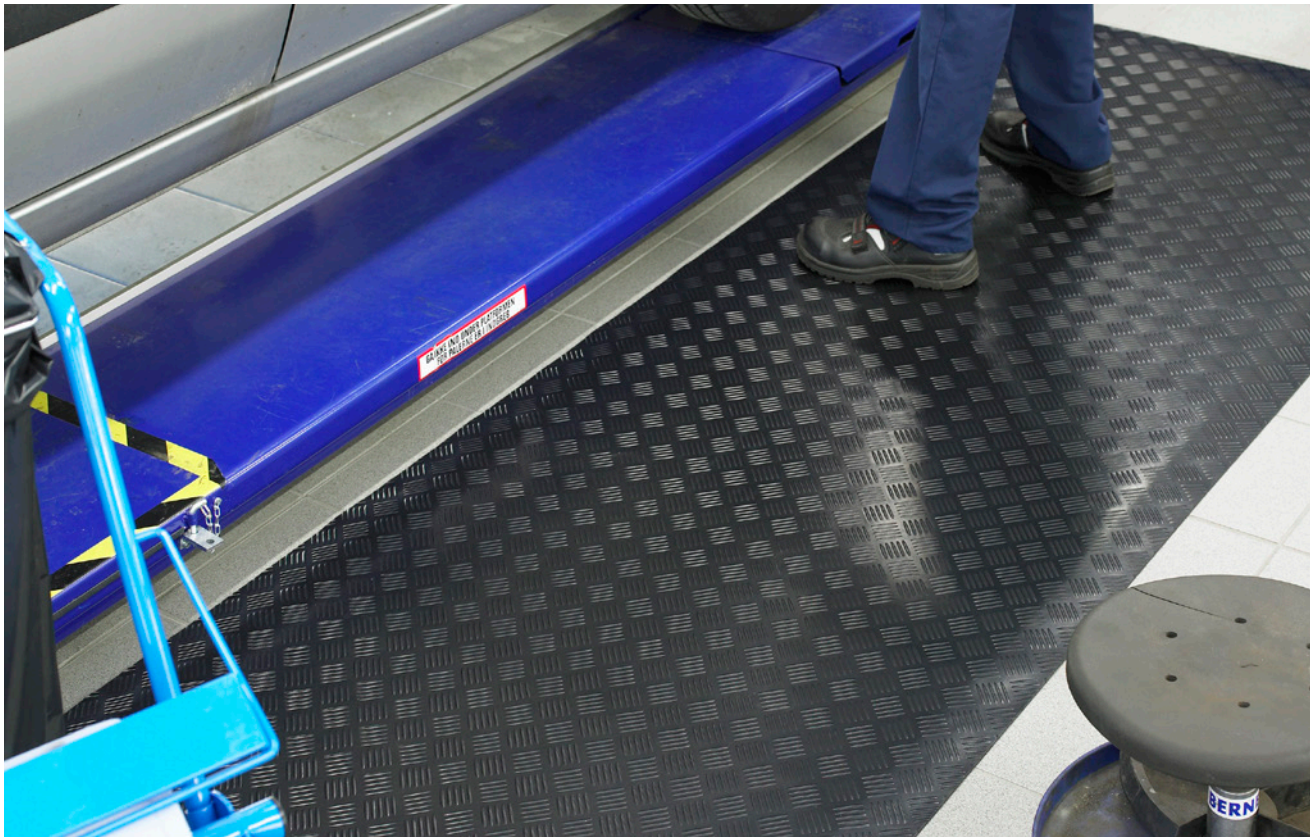

H 11 mm
B 60/100/140 cm

YOGA TAILOR NITRIL arbejdspladsmåtte

YOGA TAILOR NITRIL er en PVC-fri slidstærk, aflastende ståmåtte. En arbejds-
måtte med en tværmønstret overside af nitrilgummi. Underside af EPDM-gum-
mi. Faset kant. Metervare. Materiale: Overflade i SBR-gummi, underside i natur-
gummi.

Miljø: Butik, offentligt miljø, lager, tung/let industri.
Egenskab: Blød, dæmpende, skridsikker.
Materiale: Overflade i nitrilgummi, underside i EPDM-gummi.
Tykkelse: 11 mm
Oliebestandighed: Lang eksponering.
Garanti: 5 år.

Mål (cm/m)	Format	Farve	Vare nr.	Pris
60 cm x metervare	Metervare	Sort	117120*	995
100 cm x metervare	Metervare	Sort	117121*	1 525
140 cm x metervare	Metervare	Sort	117122*	1 995
Kundemål / m²	m²	Sort	117123*	2 375

* Bestilling

Maksimal længde 20 m.

Sort