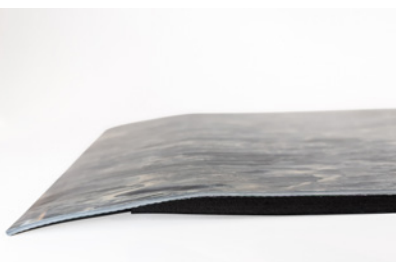

* Bestilling

Maksimal længde 20 m.

Sort

H 11 mm
B 60/90/120 cm

YOGA TAILOR STEP arbejdspladsmåtte

YOGA TAILOR STEP er en PVC-fri slidstærk og ergonomisk ståmåtte. Glat aftrøringsbart overfladelag af naturgummi. Måtten har en bagside af EPDM-gummi. Affaset kant. Metervare.