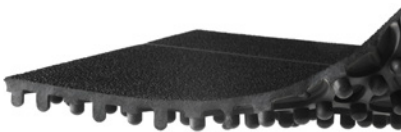

H 15 mm
B 91 cm
D 91 cm

Underside

YOGA SOLID arbejdsplads- / modulmätte

YOGA SOLID er en PVC-fri modulopbygget måtte med et tæt og skridsikkert overfladelag. Fremstillet af genanvendt naturgummi. Let at skylle af. Kan udvides i længde og bredde og suppleres med en affaset kant.

Miljø: Tørre miljøer, let industri. Når man skal dække store arealer.
Egenskab: Blød, dæmpende, skridsikker.
Materiale: Naturgummi (52% genanvendt)
Tykkelse: 15 mm
Oliebestandighed: Kort eksponering.
Garanti: 5 år