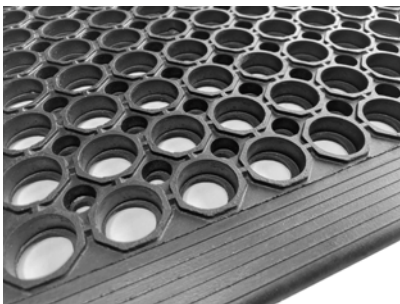

H 14 mm
B 91 cm
D 152 cm