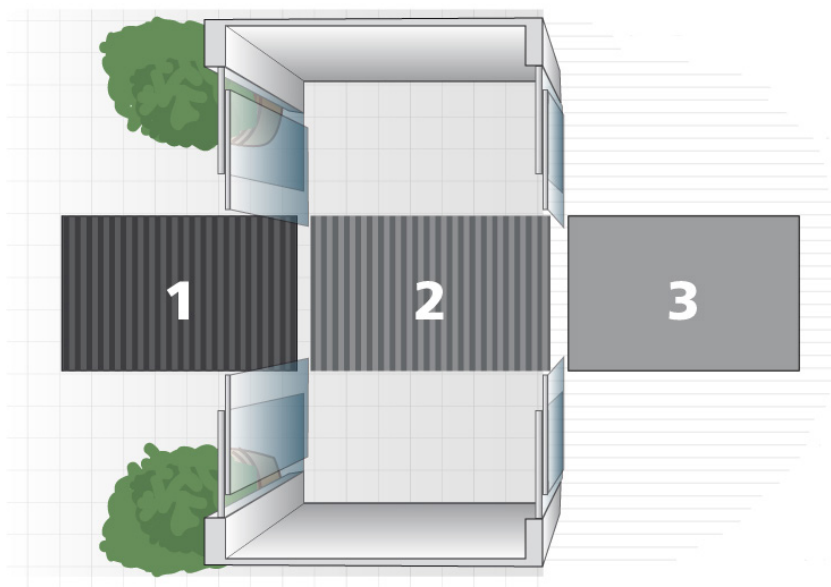

Entrémåtter til alle miljøer

En effektiv entréløsning i 3 zoner. Vores gennemtestede system med 3 zoner betyder, at vi opfanger op til 90% af alt snavs og fugt som ellers føres ind via indgangen. En løsning i tre zoner er den mest optimale - den består af en skrabemåtte, der tager sig af det værste snavs, en kombinationsmåtte, der tager det grove/fine snavs og det meste væde og endelig en tørremåtte, der tager den sidste væde.

Hvis der ikke plads til at bygge en entréløsning i to eller tre trin/zoner så anbefaler vi en kombinationsmåtte der både kan skrabe groft snavs af og absorbere fugt og væde.

ZONE 1	ZONE 2	ZONE 3
Udendørs	Indendørs / entréer under tag	Indendørs
<i>Grov smuds</i>	<i>Fin smuds</i>	<i>Fin smuds / væde</i>
Skrabemåtter	Skrabemåtter	Tørremåtter
	Kombinationsmåtter	Kombinationsmåtter