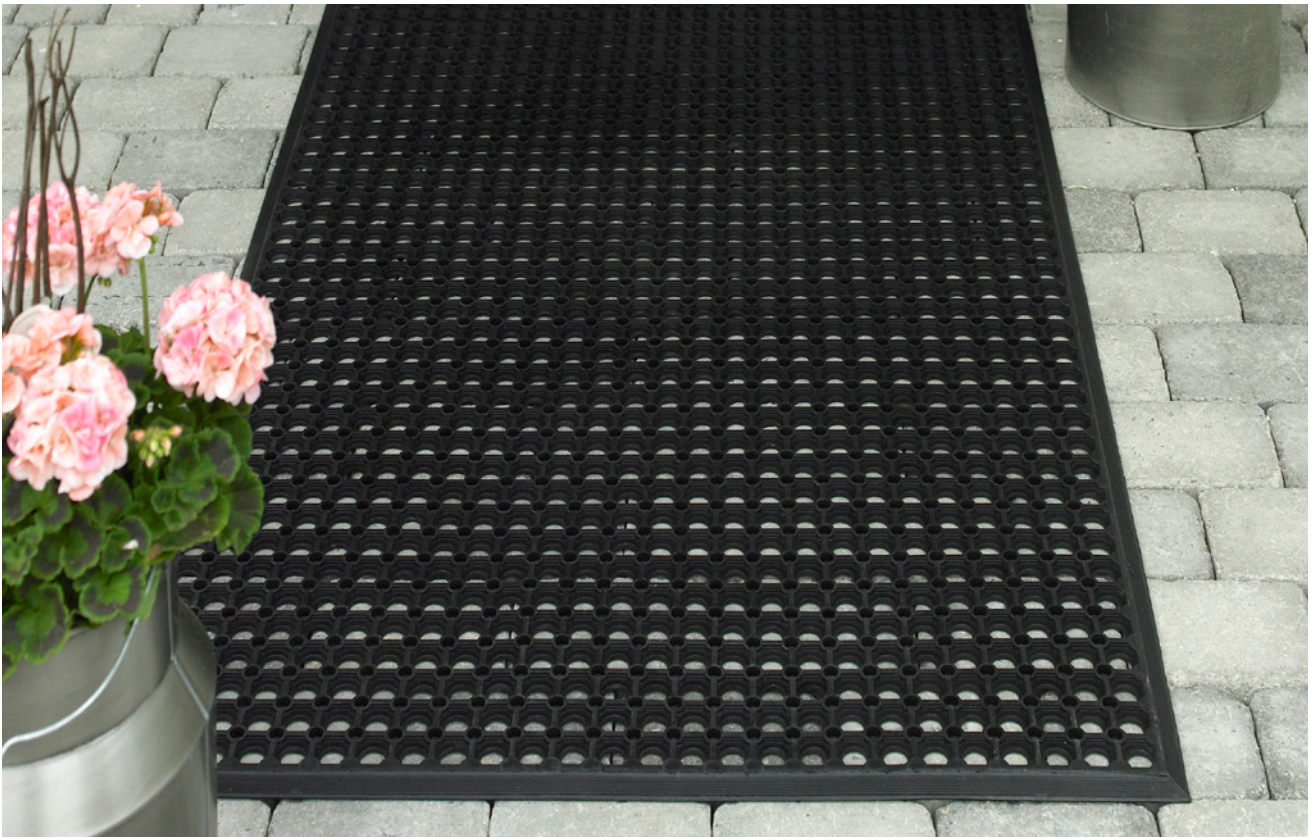

H 14 mm
B 91 cm
D 152 cm