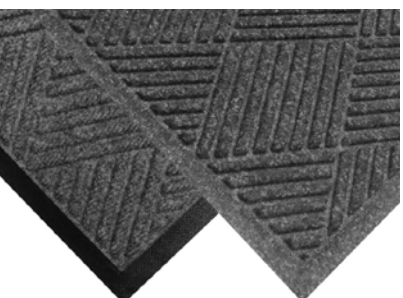

Fasede kantlister, gummi og tekstil.

COMBI PREMIER ECO tørremåtte

COMBI PREMIER ECO er en PVC-fri, stærkt og slidstærkt kombinationsmåtte med et overside af genanvendt PET. Det dybdepressede mønster opsamler effektivt snavs og fugt. Med affaset gummi-/tekstilkant.

Miljø: Til indendørs brug. Høj trafik.
Egenskab: God absorberingsevne, hurtigtørrende fibre. Skridsikker.
Materiale: Overside i PET, hvoraf mindst 90% er genanvendt materiale. Duppet bagside i SBR-gummi, hvoraf 20% genanvendt gummi.
Tykkelse: 9 mm
Pleje: Daglig rengøring med støvsugning. Regelmæssig vask med en tekstilplejemaskine.
Garanti 2 år

Mål (cm)	Format	Farve	Vare nr.	Pris
90 x 60 cm	Måtte, tekstilkant	Sort	370728	695
90 x 60 cm	Måtte, tekstilkant	Grå	370729	695
89 x 150 cm	Måtte, gummikant	Sort	374810	1595
89 x 150 cm	Måtte, gummikant	Grå	374890	1595
114 x 175 cm	Måtte, gummikant	Sort	375810	2495
114 x 175 cm	Måtte, gummikant	Grå	375890	2495
114 x 250 cm	Måtte, gummikant	Sort	370809	3995
114 x 250 cm	Måtte, gummikant	Grå	370810	3995