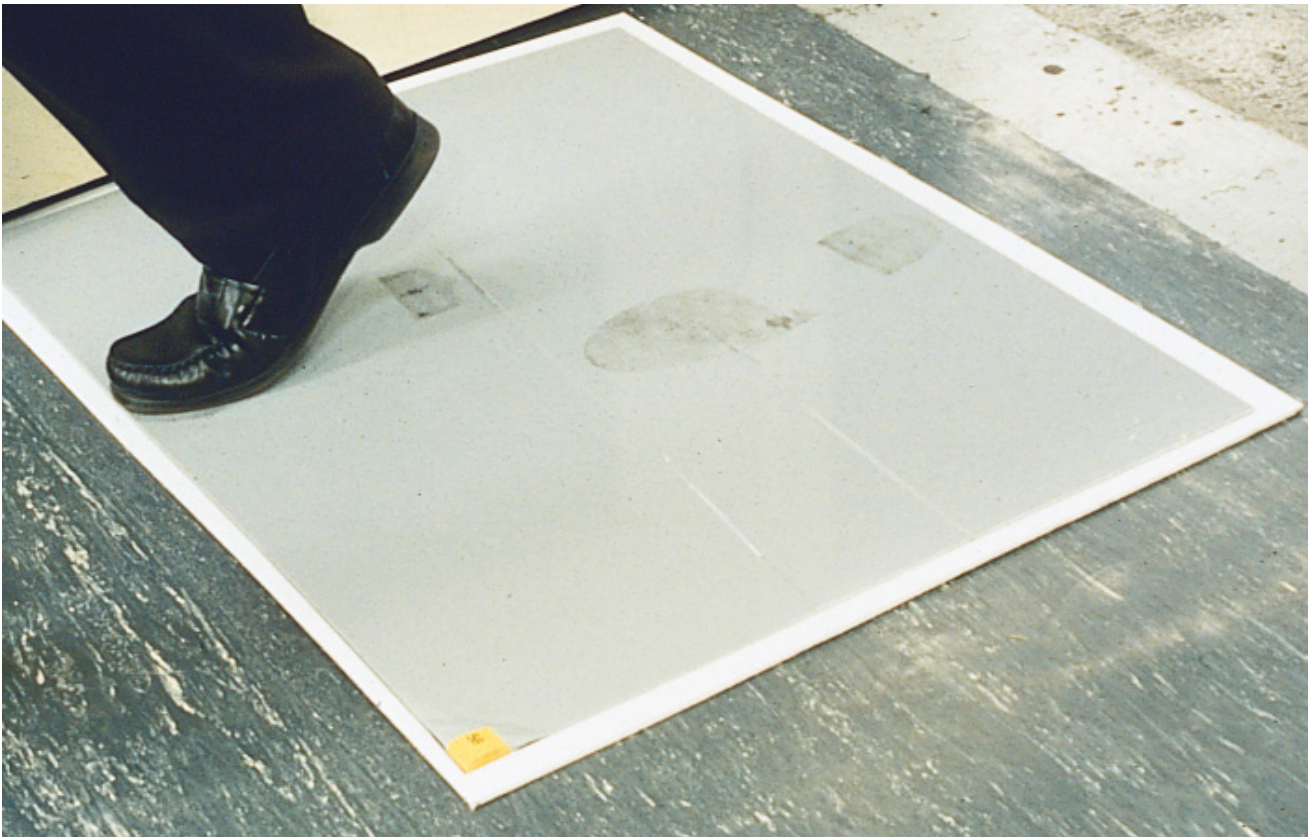

H 7 mm
B 80/76 cm
D 64/61 cm

WALK-N-CLEAN special-/selvklæbende måtte

WALK-N-CLEAN klæbemåtte er en specialmåtte med krav til støv- og smuds-kontrol. Skridsikker bundplade med selvklæbende ark, der opsamler støv og snavs fra sko.

Miljø:	Laboratorier, sundhedssektoren, byggepladser, støvfølsom industri eller fødevarerhåndtering.
Egenskab:	Klæbrige ark, der samler støv og snavs.
Materiale:	Transparente selvklæbende ark i akryl. Skridsikker, hvid bundplade i vinyl. Indeholder 25% genbrugsmateriale. Antimikrobielt behandlet.
Tykkelse:	7 mm
Pleje:	Snavsede/støvede ark rives af ved brug.
Garanti	2 år

Mål (cm)	Format	Farve	Vare nr.	Pris
80 x 64 cm	60 ark	Transparent	107605	1 525

WALK -N-CLEAN REFILL

Selvklæbende klistermærkeark til WALK-N-CLEAN-måtten.

Mål (cm)	Format	Farve	Vare nr.	Pris
76 x 61 cm	4 st x 60 ark, refill	Transparent	107607	3 995