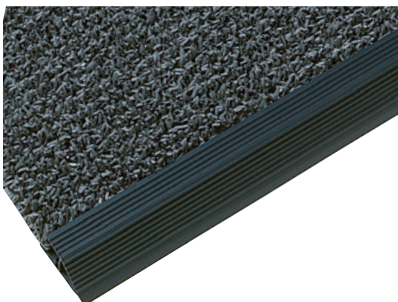

H 18 mm
B 90 cm
D 55 cm/16 m

PVC
FREE

ASTRO TURF skrabemåtte

ASTRO TURF er en PVC-fri skrabemåtte eller såkaldt turfmåtte af polyethylen, som effektivt skraber og opsamler snavs. Den originale "græsplænemåtte".

Miljø: 90 x 50 cm: Indendørs, udendørs, let trafik.
HP: Indendørs, udendørs, moderat trafik.

Egenskab: God skrabefunktion.

Materiale: Polyetylen.

Tykkelse: 18 mm

Pleje: Rystning og/eller afskylning.

Garanti: 2 år

Mål (cm/m)	Format	Farve	Vare nr.	Pris
90 x 55 cm	Måtte	Sølv	105998	205
90 x 55 cm	Måtte	Grafit	105999	205
90 x 55 cm	Måtte	Grøn	105954	205

ASTRO TURF HP Kan modstå kuldegrader. Metervare.

90 cm x 16 m	Rulle	Grøn	109415	6 595
90 cm	Metervare	Grøn	109415-1	495
90 cm x 16 m	Rulle	Sølv	109910	6 595
90 cm	Metervare	Sølv	109910-1	495

Maksimal længde: 16 m

ASTRO TURF kantliste En valgfri tilføjelse til metervaren. Let at fastgøre på de korte sider.

90 x 5,5 cm	Kantliste	Grå	307100	50