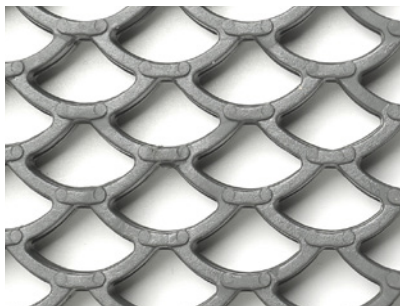

H 12/16/20/25 mm
B 40 cm
D 10 cm