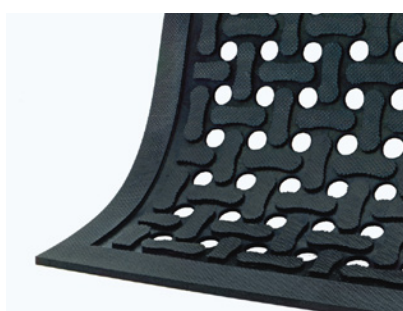

INDUSTRI

LIVSMEDEL

H 12 mm
B 85/83 cm
D 56/140/277 cm

COMFORT FLOW ståmatta

COMFORT FLOW är en PVC-fri avlastande ståmatta. Tillverkad av nitrilgummi med mönster som släpper igenom väta och gör den halksäker. Fasad kant minskar snubbelrisk.

Miljö:	Tung industri, våta miljöer, livsmedel, svets, skärvätskor.
Egenskap:	Avlastande, halksäker.
Material:	Nitrilgummi, antimikrobiellt behandlat.
Tjocklek:	12 mm
Oljebeständighet:	Lång exponering
Skötsel:	Spolas eller masindiskas, klarar desinficering med antiseptiska kemikalier. Tål autoklav.
Garanti:	5 år