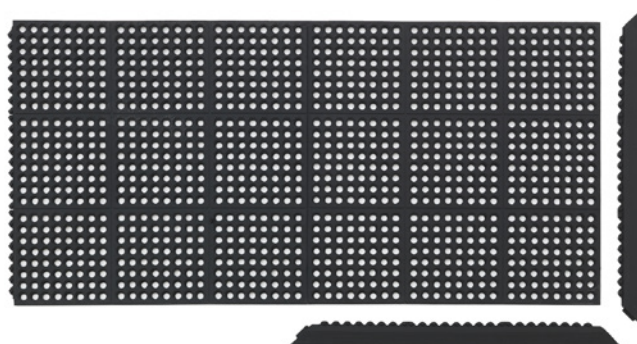

Yoga Tuff

Yoga Tuff er en kraftig, blød og ergonomisk modulmåtte med et åbent hulmønster og drænende bagside. Små dupper på undersiden løfter måtten op, så gulvet kan ånde. Hulmønstret giver en skridsikker overflade, som slipper væde igennem og opsamler snavs som f.eks. spåner. Måtten bygges let til den ønskede størrelse hvert modul har en fast kobling på den ene side, hvilket gør det let at koble det næste modul på. Den kan også suppleres med affasede kanter for reduceret snublerisiko.

Egenskaber:	Blød, dæmpende, skridsikker.
Materiale:	Naturgummi.
Tykkelse:	15 mm
Oliebestandighed:	Kort eksponering.
Temperaturområde:	-30°C – +60°C
Brandsikkerhedsklasse:	-
Miljø:	Tørre miljøer, lett industri. Når man skal dække store arealer.
Pleje:	Fejes eller aftørres med mildt rengøringsmiddel (pH 4.0-9.0). Tåler højtryksrensning med op til 60 psi.

Varenr:

91 x 91 cm	331601	Koblingselement	100245
Kantliste, affaset	331625		

Kort eksponering