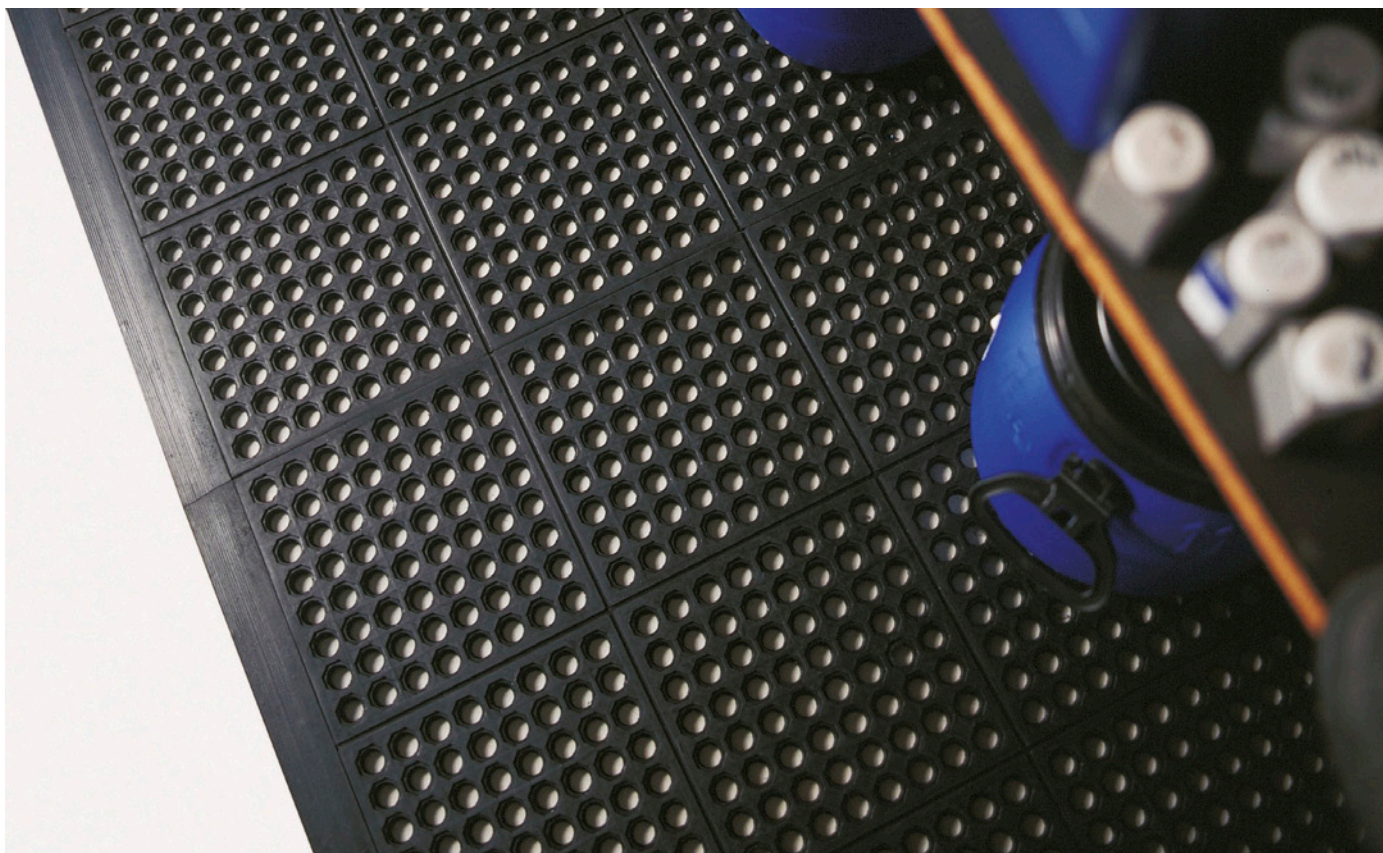

Yoga Tuff

Yoga Tuff er en kraftig, blød og ergonomisk modulmåtte med et åbent hulmønster og drænende bagside. Små dupper på undersiden løfter måtten op, så gulvet kan ånde. Hulmønstret giver en skridsikker overflade, som slipper væde igennem og opsamler snavs som f.eks. spåner. Måtten bygges let til den ønskede størrelse hvert modul har en fast kobling på den ene side, hvilket gør det let at koble det næste modul på. Den kan også suppleres med affasede kanter for reduceret snublerisiko.

Egenskaber:	Blød, dæmpende, skridsikker.
Materiale:	Naturgummi.
Tykkelse:	15 mm
Oliebestandighed:	Kort eksponering.
Temperaturområde:	-30°C – +60°C
Brandsikkerhedsklasse:	-
Miljø:	Tørre miljøer, lett industri. Når man skal dække store arealer.
Pleje:	Fejes eller aftørres med mildt rengøringsmiddel (pH 4.0-9.0). Tåler højtryksrensning med op til 60 psi.

Varenr:

91 x 91 cm	331601	Koblingselement	100245
Kantliste, affaset	331625		

Kort eksponering